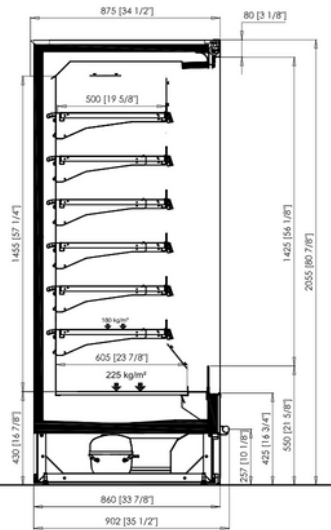

PM0000205143ND20

Available modulations
937 | 1250 | 1875 | 2500

PM0000206143ND20

Available modulations
937 | 1250 | 1875 | 2500

EYRE BD

HEIGHT 2000

PM0000203327BD20

Available modulations
937 | 1250 | 1875 | 2500