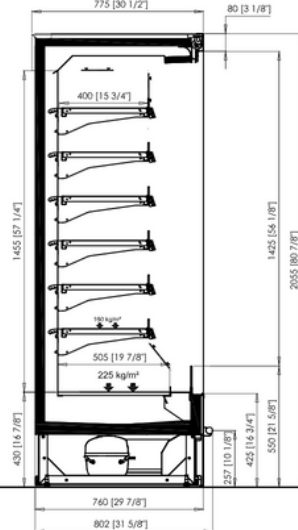

PM0000205143ND20

Available modulations
937 | 1250 | 1875 | 2500

PM0000206143ND20

Available modulations
937 | 1250 | 1875 | 2500

EYRE BD

HEIGHT 2000

PM0000203327BD20

Available modulations
937 | 1250 | 1875 | 2500