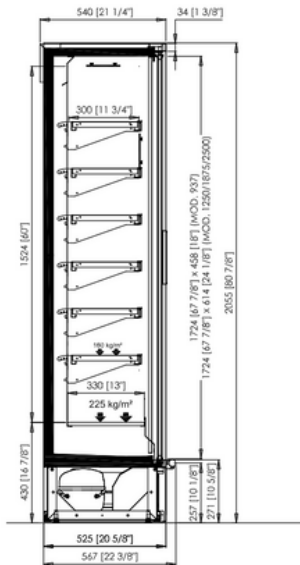

PM0000205143ND20

Available modulations
937 | 1250 | 1875 | 2500

PM0000206143ND20

Available modulations
937 | 1250 | 1875 | 2500

EYRE BD

HEIGHT 2000

PM0000203327BD20

Available modulations
937 | 1250 | 1875 | 2500