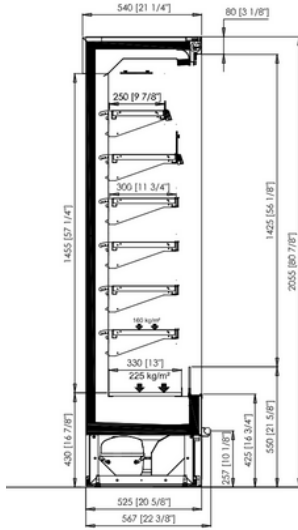

PM0000205143ND20

Available modulations
937 | 1250 | 1875 | 2500

PM0000206143ND20

Available modulations
937 | 1250 | 1875 | 2500

EYRE BD

HEIGHT 2000

PM0000203327BD20

Available modulations
937 | 1250 | 1875 | 2500