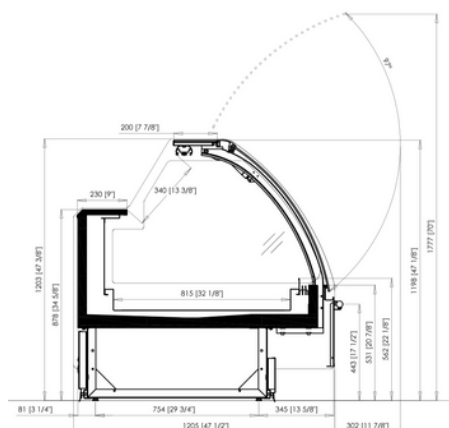

Modulaciones disponibles
1250 | 1875 | 2500 | 3750

ALBORAN PS

HVCU009125PS0017

Modulaciones disponibles
1250 | 1875 | 2500 | 3750

SERVICIO ASISTIDO - BANDEJA 905mm

HVTR009125PS0017

Modulaciones disponibles
1250 | 1875 | 2500 | 3750