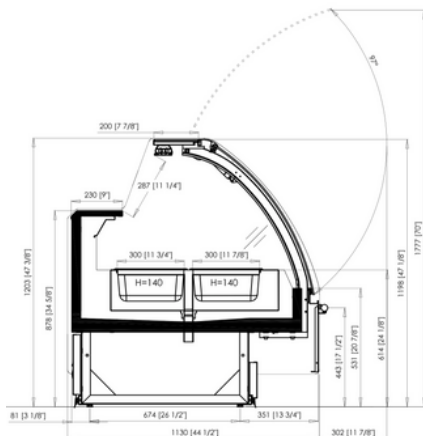

ALBORAN BM

SERVICIO ASISTIDO - BANDEJA 830mm

HVCU008325BM0017

Modulaciones disponibles
1250

HVTR008325BM0017

Modulaciones disponibles
1250

SERVICIO ASISTIDO - BANDEJA 905mm

HVCU009125BM0017