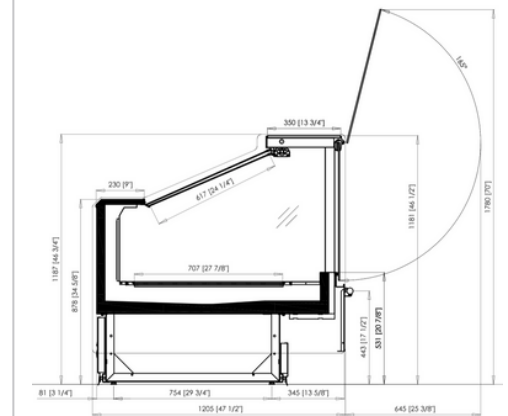

Modulaciones disponibles
1250

HVTR009125BM0017

Modulaciones disponibles
1250

SERVICIO ASISTIDO
BANDEJA 830mm

HVCU008325CS0017

Modulaciones disponibles
1250

HVTR008325CS0017

Modulaciones disponibles
1250

SERVICIO ASISTIDO
BANDEJA 905mm

HVCU009125CS0017

Modulaciones disponibles
1250

ALBORAN PS

HVCU008325PS0017

Modulaciones disponibles
1250 | 1875 | 2500 | 3750

SERVICIO ASISTIDO - BANDEJA 830mm

HVTR008325PS0017