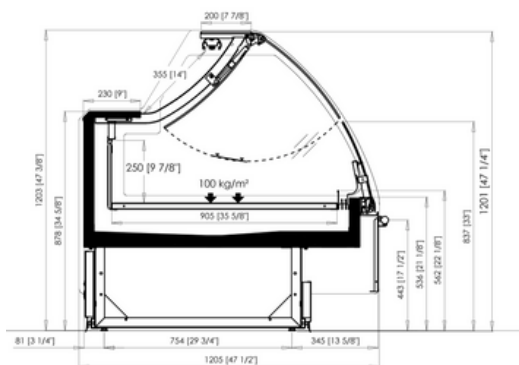

ALBORAN RE

HVRE009125C00017

Modulaciones disponibles
1250 | 1875 | 2500 | 3750