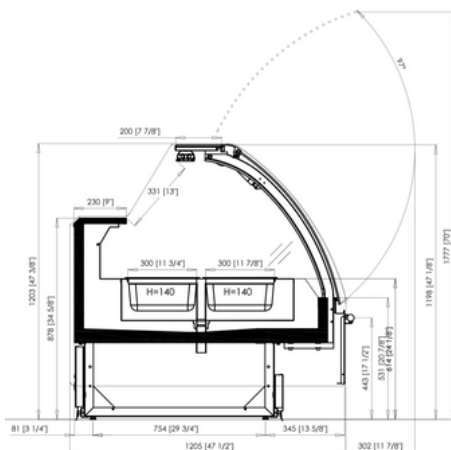

HVTR009125BM0017

Modulaciones disponibles
1250