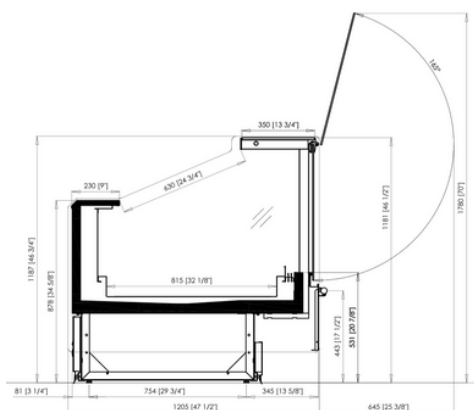

ALBORAN PS

HVCU009125PS0017

Modulaciones disponibles
1250 | 1875 | 2500 | 3750