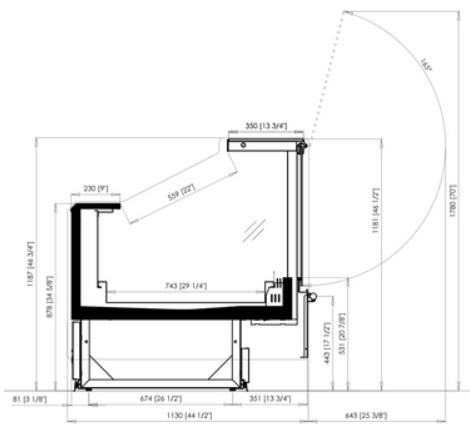

SERVICIO ASISTIDO
BANDEJA 905mm

HVCU009125CS0017

Modulaciones disponibles
1250

ALBORAN PS

HVCU008325PS0017

Modulaciones disponibles
1250 | 1875 | 2500 | 3750

SERVICIO ASISTIDO - BANDEJA 830mm

HVTR008325PS0017