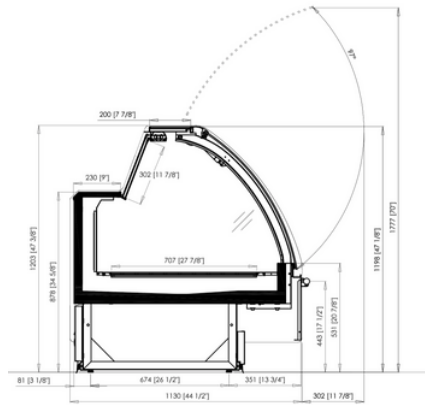

SERVICIO ASISTIDO
BANDEJA 905mm

HVCU009125CS0017

Modulaciones disponibles
1250

ALBORAN PS

HVCU008325PS0017

Modulaciones disponibles
1250 | 1875 | 2500 | 3750

SERVICIO ASISTIDO - BANDEJA 830mm

HVTR008325PS0017