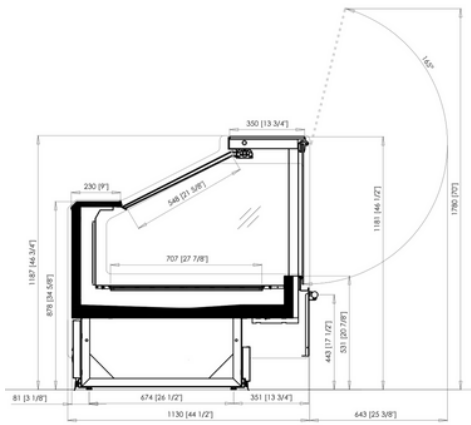

SERVICIO ASISTIDO
BANDEJA 830mm

HVCU008325CS0017

Modulaciones disponibles
1250