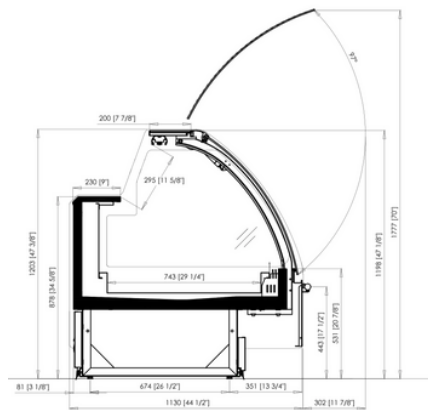

SERVICIO ASISTIDO - BANDEJA 830mm

HVTR008325PS0017

Modulaciones disponibles
1250 | 1875 | 2500 | 3750