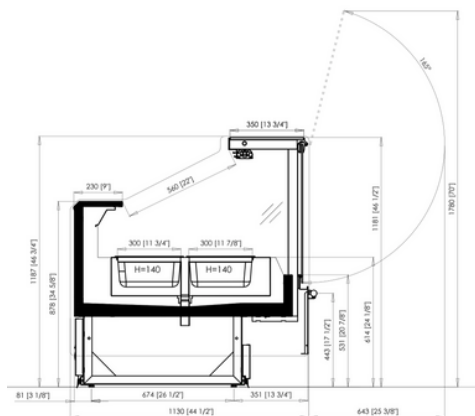

Self service position

Assisted service position

ALBORAN CS

HVCU|12|83|25|CS|00|17

ALBORAN BM

HVTR|12|91|25|BM|00|17

ALBORAN PS

HVCU|37|91|25|PS00|17

ALBORAN BM

SERVICIO ASISTIDO - BANDEJA 830mm

HVCU008325BM0017

Modulaciones disponibles
1250

HVTR008325BM0017

Modulaciones disponibles
1250

SERVICIO ASISTIDO - BANDEJA 905mm

HVCU009125BM0017