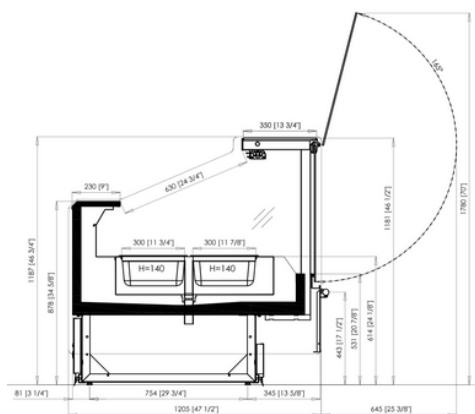

SERVICIO ASISTIDO - BANDEJA 905mm

HVCU009125BM0017

Modulaciones disponibles
1250